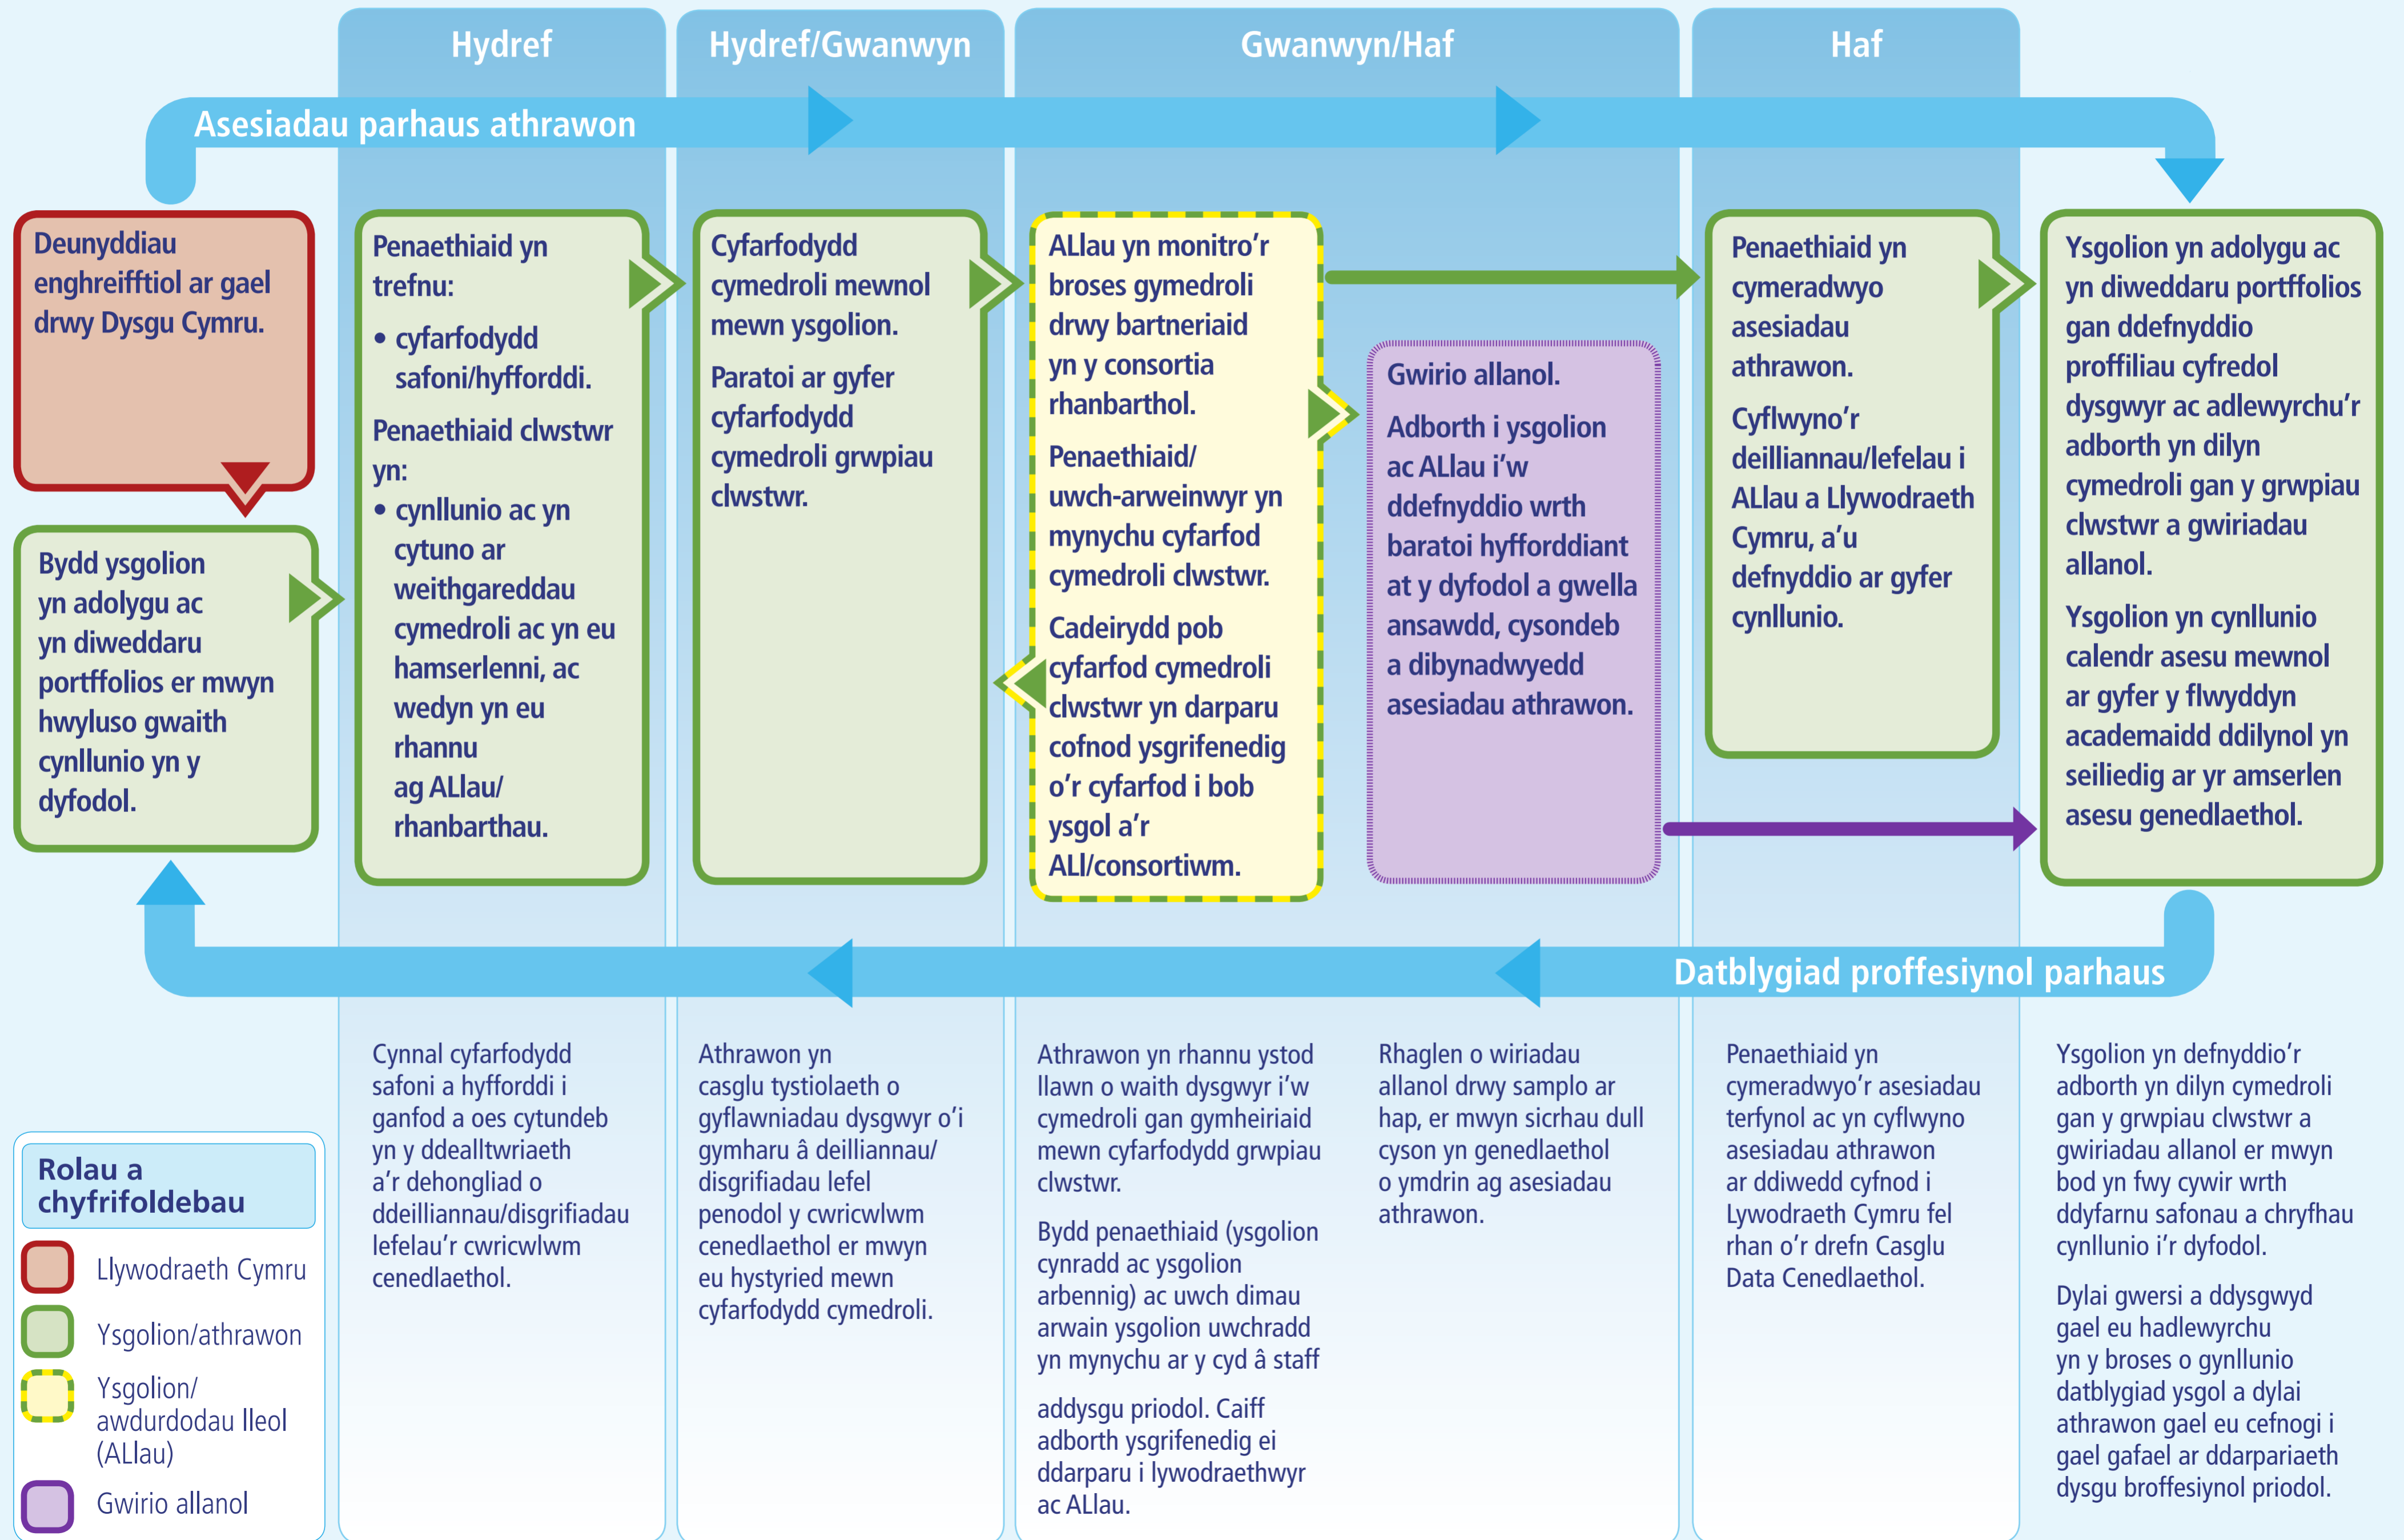

# Atgyfnerthu hyder yn asesiadau athrawon

## Y broses o'r dechrau hyd at y diwedd i sicrhau ansawdd, cysondeb a dibynadwyedd

Llywodraeth Cymru  
Welsh Government

**Rolau a chyfrifoldebau**

- Llywodraeth Cymru
- Ysgolion/athrawon
- Ysgolion/awdurdodau lleol (ALLau)
- Gwirio allanol